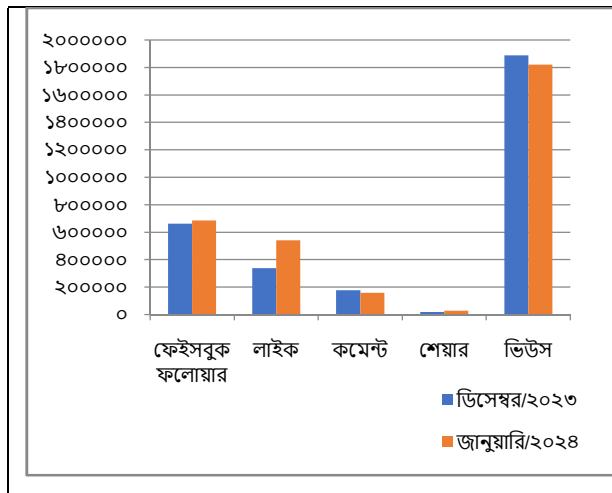

জানুয়ারি/২০২৪ মাসে বাংলাদেশ বেতারের সকল কেন্দ্র ও ইউনিটের ফেইসবুক পেইজের মোট ফলোয়ারের সংখ্যা ৬,৮৫,৩০১ জন এবং বাংলাদেশ বেতার থেকে জানুয়ারি/২০২৪ মাসে মোট ৩,৩৪৪টি কন্টেন্ট ফেইসবুকে আপলোড করা হয়েছে যা বিশ্বের ৩৭,৫১,৯৬০ জনের কাছে পৌঁছে গিয়েছে (পোস্ট রিচ)। ফেইসবুকের কন্টেন্টসমূহে ৫,৪১,১৫১টি লাইক ও ১,৫৯,৬২১টি কমেন্ট পাওয়া গিয়েছে এবং কন্টেন্টসমূহ ২৭,৩৮৬ বার শেয়ার ও ১৮,২০,৬৯৩ বার ভিউ করা হয়েছে।

ফেইসবুক পেইজের বর্তমান অবস্থা

বাংলাদেশ বেতারের সকল কেন্দ্র ও ইউনিটের ইউটিউব চ্যানেলে জানুয়ারি/২০২৪ মাসে মোট সাবস্কাইবারের সংখ্যা ১,৪৭,৮৪৮ জন এবং জানুয়ারি/২০২৪ -এ মোট ১,২৬৫টি কন্টেন্ট বাংলাদেশ বেতারের ইউটিউব চ্যানেলসমূহে আপলোড করা হয়েছে। ইউটিউব কন্টেন্টসমূহ ১,৬৯,২২৫ বার ভিউ করা হয়েছে এবং ১০,২৩৪টি লাইক পাওয়া গেছে।

ইউটিউব চ্যানেলের বর্তমান অবস্থা

এছাড়াও, জানুয়ারি/২০২৪ মাসে ওয়েবসাইট ও মোবাইল অ্যাপস ব্যবহার করে অনুষ্ঠান শুনছেন ২,৯১,৭২১ জন শ্রোতা।

Handwritten signature

১। ডিসেম্বর/২০২৩ ও জানুয়ারি/২০২৪-এ প্রাপ্ত ফিডব্যাকের তুলনামূলক চিত্র

নিউ মিডিয়ায় প্রাপ্ত ফিডব্যাক

ক্রমিক নম্বর	ফিডব্যাকের মাধ্যম		ডিসেম্বর/২০২৩	জানুয়ারি/২০২৪	হ্রাস-বৃদ্ধি	মন্তব্য
	মাস					
১	ফেইসবুক পেইজ	ফলোয়ার	৬,৬১,৬৪৩	৬,৮৫,৩০১	বৃদ্ধি পেয়েছে	
২		লাইক	৩,৩৮,৮২০	৫,৪১,১৫১	বৃদ্ধি পেয়েছে	
৩		কমেন্ট	১,৭৬,৫০৬	১,৫৯,৬২১	হ্রাস পেয়েছে	
৪		শেয়ার	১৯,৫০৫	২৭,৩৮৬	বৃদ্ধি পেয়েছে	
৫		ভিউস	১৮,৮৮,৬৩৯	১৮,২০,৬৯৩	হ্রাস পেয়েছে	
৬	ইউটিউব চ্যানেল	সাবস্ক্রাইবার	৮০,৩০৫	১,৪৭,৮৪৮	বৃদ্ধি পেয়েছে	
৭		লাইক	৭,৮৭৮	১০,২৩৪	বৃদ্ধি পেয়েছে	
৮		ভিউস	১,৭১,৮৯৬	১,৬৯,২২৫	হ্রাস পেয়েছে	
৯	অ্যাপস/ ওয়েবসাইট ব্যবহারকারী মোট		৩,২৬,০১৮	২,৯১,৭২১	হ্রাস পেয়েছে	
			৩৬,৭১,২১০	৩৮,৫৩,১৮০	বৃদ্ধি পেয়েছে	