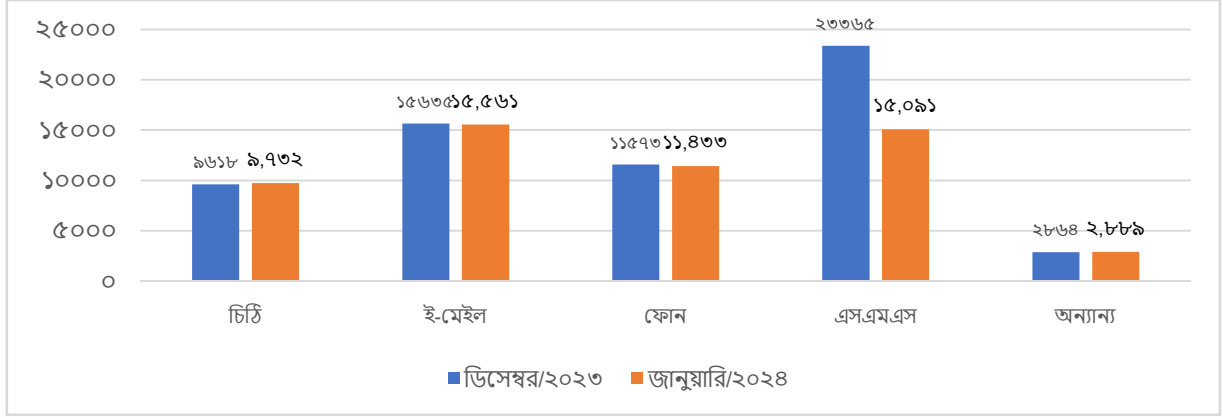

প্রচলিত মাধ্যমে প্রাপ্ত ফিডব্যাক

ক্রমিক নম্বর	সময়কাল		ডিসেম্বর/২০২৩	জানুয়ারি/২০২৪	হ্রাস-বৃদ্ধি	মন্তব্য
	ফিডব্যাকের মাধ্যম					
১	প্রচলিত মাধ্যম	চিঠি	৯,৬১৮	৯,৭৩২	বৃদ্ধি পেয়েছে	
২		ই-মেইল	১৫,৬৩৫	১৫,৫৬১	হ্রাস পেয়েছে	
৩		ফোন	১১,৫৭৩	১১,৪৩৩	হ্রাস পেয়েছে	
৪		এসএমএস	২৩,৩৬৫	১৫,০৯১	হ্রাস পেয়েছে	
৫		অন্যান্য	২,৮৬৪	২,৮৮৯	বৃদ্ধি পেয়েছে	
মোট			৬৩,০৫৫	৫৪,৭০৬	হ্রাস পেয়েছে	

চিত্র: ডিসেম্বর/২০২৩ ও জানুয়ারি/২০২৪মাসে প্রচলিত মাধ্যমে প্রাপ্ত ফিডব্যাকের তুলনামূলক চিত্র

২। ডিসেম্বর/২০২৩ ও জানুয়ারি/২০২৪ মাসে বাংলাদেশ বেতার থেকে নিউ মিডিয়ায় আপলোডকৃত অনুষ্ঠান এবং পোস্ট রিচ

ক্রমিক নম্বর	মাস		ডিসেম্বর/২০২৩	জানুয়ারি/২০২৪	হ্রাস-বৃদ্ধি	মন্তব্য
	ফিডব্যাকের মাধ্যম					
১	ফেইসবুক পেইজ	আপলোডেড পোস্ট	২,৯৫৬	৩,৩৪৪	বৃদ্ধি পেয়েছে	
২		পোস্ট রিচ	২০,৮৭,৩৩৭	৩৭,৫১,৯৬০	বৃদ্ধি পেয়েছে	
৩	ইউটিউব চ্যানেল	আপলোডেড ভিডিও	১,২১৪	১,২৬৫	বৃদ্ধি পেয়েছে