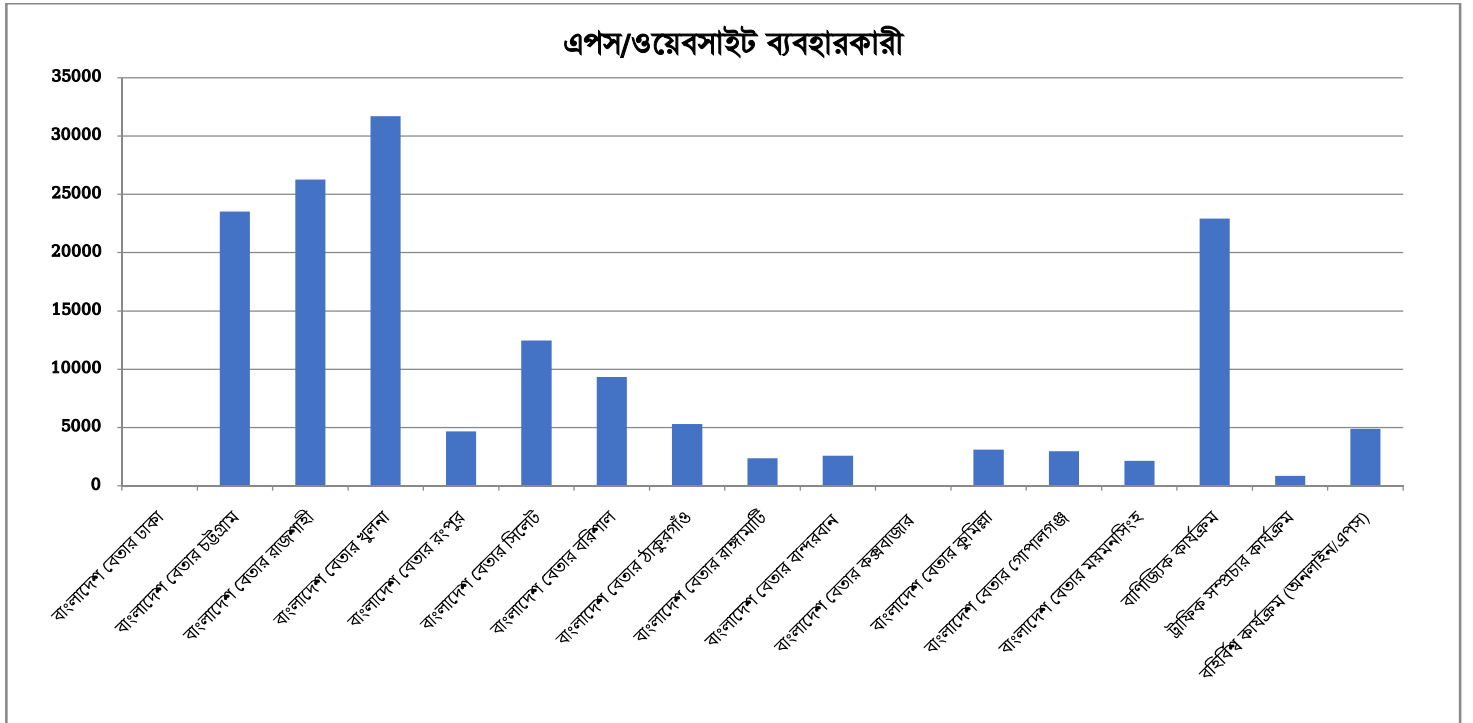

৫। জানুয়ারি/২০২৪ মাসে বাংলাদেশ বেতার-এর অ্যাপস/ ওয়েবসাইটের ৩০টি চ্যানেলের শ্রোতা/ব্যবহারকারী

ক্র.ন	কেন্দ্র/ ইউনিটের নাম	ব্যবহারকারী		মোট ব্যবহারকারী
		এ.এম	এফ.এম	
১	বাংলাদেশ বেতার ঢাকা	১২০৭৪৯	১২৯৯৫	১,৩৩,৭৪৪
২	বাংলাদেশ বেতার চট্টগ্রাম	৬৯৪০	১৬৫৯৪	২৩,৫৩৪
৩	বাংলাদেশ বেতার রাজশাহী	১০৫২৬	১৫৭৪৯	২৬,২৭৫
৪	বাংলাদেশ বেতার খুলনা	১২১৯৩	১৯৫০২	৩১,৬৯৫
৫	বাংলাদেশ বেতার রংপুর	৩৮৭	৪২৮৩	৪,৬৭০
৬	বাংলাদেশ বেতার সিলেট	৫৫১৫	৬৯৩৫	১২,৪৫০
৭	বাংলাদেশ বেতার বরিশাল	৪৭৯৮	৪৫৩০	৯,৩২৮
৮	বাংলাদেশ বেতার ঠাকুরগাঁও	২৪৫৪	২৮৫১	৫,৩০৫
৯	বাংলাদেশ বেতার রাজশাহী	১০০১	১৩৫৫	২,৩৫৬
১০	বাংলাদেশ বেতার বান্দরবান	১২০৭	১৩৮৭	২,৫৯৪
১১	বাংলাদেশ বেতার কক্সবাজার	১৫৫৫	১৩৫৩	২,৯০৮
১২	বাংলাদেশ বেতার কুমিল্লা	১৪৫০	১৬৪২	৩,০৯২
১৩	বাংলাদেশ বেতার গোপালগঞ্জ	প্রযোজ্য নয়	২৯৫৪	২,৯৫৪
১৪	বাংলাদেশ বেতার ময়মনসিংহ	প্রযোজ্য নয়	২১৩২	২,১৩২
১৫	বাণিজ্যিক কার্যক্রম	---	---	২২,৯২৭
১৬	ট্রাফিক সম্প্রচার কার্যক্রম	প্রযোজ্য নয়	৮৬২	৮৬২
১৭	বহির্বিষয় কার্যক্রম (অনলাইন/এপস)	প্রযোজ্য নয়	প্রযোজ্য নয়	৪,৮৯৫
মোট				২,৯১,৭২১

মোকসানুল ইসলাম
বিসিএস (তথ্য)
উপপরিচালক
শ্রোতা ও শ্রোতা গবেষণা অনুবিভাগ
বাংলাদেশ বেতার, সদর দপ্তর, ঢাকা।