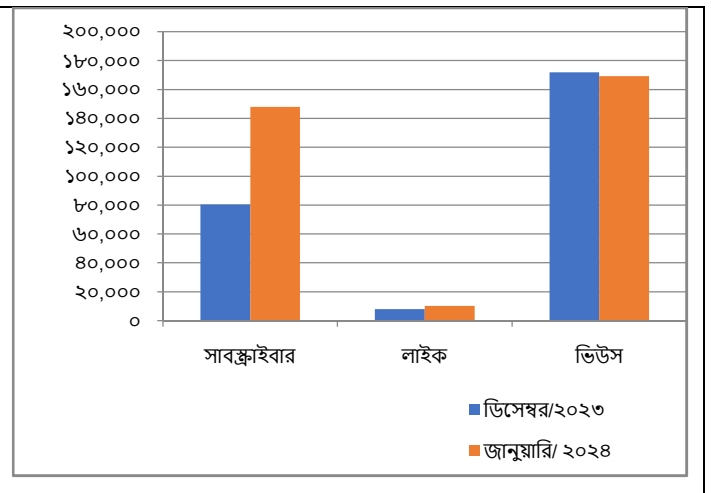

জানুয়ারি/২০২৪ মাসে বাংলাদেশ বেতারের সকল কেন্দ্র ও ইউনিটের ফেইসবুক পেইজের মোট ফলোয়ারের সংখ্যা ৬,৮৫,৩০১ জন এবং বাংলাদেশ বেতার থেকে জানুয়ারি/২০২৪ মাসে মোট ৩,৩৪৪টি কন্টেন্ট ফেইসবুকে আপলোড করা হয়েছে যা বিশ্বের ৩৭,৫১,৯৬০ জনের কাছে পৌঁছে গিয়েছে (পোস্ট রিচ)। ফেইসবুকের কন্টেন্টসমূহে ৫,৪১,১৫১টি লাইক ও ১,৫৯,৬২১টি কমেন্ট পাওয়া গিয়েছে এবং কন্টেন্টসমূহ ২৭,৩৮৬ বার শেয়ার ও ১৮,২০,৬৯৩ বার ভিউ করা হয়েছে।

ফেইসবুক পেইজের বর্তমান অবস্থা

বাংলাদেশ বেতারের সকল কেন্দ্র ও ইউনিটের ইউটিউব চ্যানেলে জানুয়ারি/২০২৪ মাসে মোট সাবস্কাইবারের সংখ্যা ১,৪৭,৮৪৮ জন এবং জানুয়ারি/২০২৪ -এ মোট ১,২৬৫টি কন্টেন্ট বাংলাদেশ বেতারের ইউটিউব চ্যানেলসমূহে আপলোড করা হয়েছে। ইউটিউব কন্টেন্টসমূহ ১,৬৯,২২৫ বার ভিউ করা হয়েছে এবং ১০,২৩৪টি লাইক পাওয়া গেছে।

ইউটিউব চ্যানেলের বর্তমান অবস্থা

এছাড়াও, জানুয়ারি/২০২৪ মাসে ওয়েবসাইট ও মোবাইল অ্যাপস ব্যবহার করে অনুষ্ঠান শুনছেন ২,৯১,৭২১ জন শ্রোতা।

Handwritten signature

১। ডিসেম্বর/২০২৩ ও জানুয়ারি/২০২৪-এ প্রাপ্ত ফিডব্যাকের তুলনামূলক চিত্র

নিউ মিডিয়ায় প্রাপ্ত ফিডব্যাক

ক্রমিক নম্বর	ফিডব্যাকের মাধ্যম		ডিসেম্বর/২০২৩	জানুয়ারি/২০২৪	হ্রাস-বৃদ্ধি	মন্তব্য
	মাস					
১	ফেইসবুক পেইজ	ফলোয়ার	৬,৬১,৬৪৩	৬,৮৫,৩০১	বৃদ্ধি পেয়েছে	
২		লাইক	৩,৩৮,৮২০	৫,৪১,১৫১	বৃদ্ধি পেয়েছে	
৩		কমেন্ট	১,৭৬,৫০৬	১,৫৯,৬২১	হ্রাস পেয়েছে	
৪		শেয়ার	১৯,৫০৫	২৭,৩৮৬	বৃদ্ধি পেয়েছে	
৫		ভিউস	১৮,৮৮,৬৩৯	১৮,২০,৬৯৩	হ্রাস পেয়েছে	
৬	ইউটিউব চ্যানেল	সাবস্ক্রাইবার	৮০,৩০৫	১,৪৭,৮৪৮	বৃদ্ধি পেয়েছে	
৭		লাইক	৭,৮৭৮	১০,২৩৪	বৃদ্ধি পেয়েছে	
৮		ভিউস	১,৭১,৮৯৬	১,৬৯,২২৫	হ্রাস পেয়েছে	
৯	অ্যাপস/ ওয়েবসাইট ব্যবহারকারী মোট		৩,২৬,০১৮	২,৯১,৭২১	হ্রাস পেয়েছে	
			৩৬,৭১,২১০	৩৮,৫৩,১৮০	বৃদ্ধি পেয়েছে	