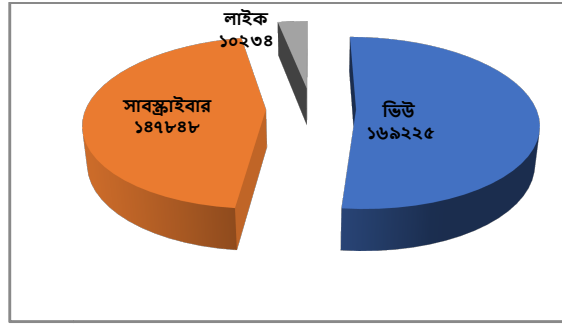

বাংলাদেশ বেতারের সকল কেন্দ্র/ ইউনিটের জানুয়ারি/২০২৪-এর প্রধান প্রধান অনুষ্ঠান ও সংবাদের শ্রোতা-প্রিয়তা প্রতিবেদন

বাংলাদেশ বেতারের ১৪টি আঞ্চলিক কেন্দ্র এবং ৭টি ইউনিটের অনুষ্ঠান ও বার্তা শাখা থেকে প্রচারিত প্রধান প্রধান অনুষ্ঠান ও সংবাদের শ্রোতা-প্রিয়তা প্রতিবেদন অনুযায়ী জানুয়ারি/২০২৪ মাসে প্রচলিত মাধ্যমে (চিঠি, ফোন, ই-মেইল এবং এসএমএস) প্রাপ্ত ফিডব্যাকের সংখ্যা ৫১,৮১৭টি এবং নিউ মিডিয়ায় (ফেসবুক ফলোয়ার/কন্টেন্ট লাইক/কমেন্ট/ভিউ/শেয়ার এবং ইউটিউব সাবস্কাইবার/কন্টেন্ট লাইক/ভিউ) প্রাপ্ত মোট ফিডব্যাকের সংখ্যা ১৭,৪০,৭৬৬।

জানুয়ারি/২০২৪ মাসে বাংলাদেশ বেতারের সকল কেন্দ্র ও ইউনিটের ফেইসবুক পেইজের মোট ফলোয়ারের সংখ্যা ৬,৮৫,৩০১ জন এবং বাংলাদেশ বেতার থেকে জানুয়ারি/২০২৪ মাসে মোট ৩,৩৪৪টি কন্টেন্ট ফেইসবুকে আপলোড করা হয়েছে যা বিশ্বের ৩৭,৫১,৯৬০ জনের কাছে পৌঁছে গিয়েছে (পোস্ট রিচ)। ফেইসবুকের কন্টেন্টসমূহে ৫,৪১,১৫১টি লাইক ও ১,৫৯,৬২১টি কমেন্ট পাওয়া গিয়েছে এবং কন্টেন্টসমূহ ২৭,৩৮৬ বার শেয়ার ও ১৮,২০,৬৯৩ বার ভিউ করা হয়েছে।

ফেইসবুক পেইজের বর্তমান অবস্থা

বাংলাদেশ বেতারের সকল কেন্দ্র ও ইউনিটের ইউটিউব চ্যানেলে জানুয়ারি/২০২৪ মাসে মোট সাবস্কাইবারের সংখ্যা ১,৪৭,৮৪৮ জন এবং জানুয়ারি/২০২৪ -এ মোট ১,২৬৫টি কন্টেন্ট বাংলাদেশ বেতারের ইউটিউব চ্যানেলসমূহে আপলোড করা হয়েছে। ইউটিউব কন্টেন্টসমূহ ১,৬৯,২২৫ বার ভিউ করা হয়েছে এবং ১০,২৩৪টি লাইক পাওয়া গেছে।