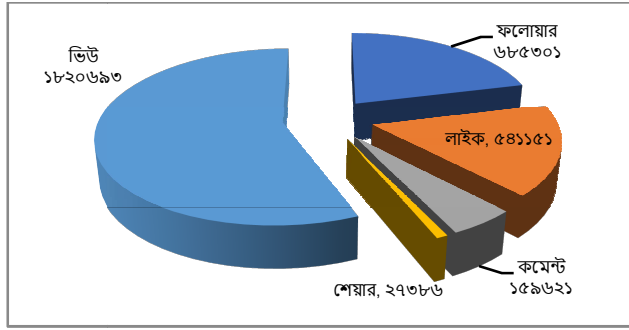

বাংলাদেশ বেতারের সকল কেন্দ্র/ ইউনিটের জানুয়ারি/২০২৪-এর প্রধান প্রধান অনুষ্ঠান ও সংবাদের শ্রোতা-প্রিয়তা প্রতিবেদন

বাংলাদেশ বেতারের ১৪টি আঞ্চলিক কেন্দ্র এবং ৭টি ইউনিটের অনুষ্ঠান ও বার্তা শাখা থেকে প্রচারিত প্রধান প্রধান অনুষ্ঠান ও সংবাদের শ্রোতা-প্রিয়তা প্রতিবেদন অনুযায়ী জানুয়ারি/২০২৪ মাসে প্রচলিত মাধ্যমে (চিঠি, ফোন, ই-মেইল এবং এসএমএস) প্রাপ্ত ফিডব্যাকের সংখ্যা ৫১,৮১৭টি এবং নিউ মিডিয়ায় (ফেসবুক ফলোয়ার/কন্টেন্ট লাইক/কমেন্ট/ভিউ/শেয়ার এবং ইউটিউব সাবস্কাইবার/কন্টেন্ট লাইক/ভিউ) প্রাপ্ত মোট ফিডব্যাকের সংখ্যা ১৭,৪০,৭৬৬।

জানুয়ারি/২০২৪ মাসে বাংলাদেশ বেতারের সকল কেন্দ্র ও ইউনিটের ফেইসবুক পেইজের মোট ফলোয়ারের সংখ্যা ৬,৮৫,৩০১ জন এবং বাংলাদেশ বেতার থেকে জানুয়ারি/২০২৪ মাসে মোট ৩,৩৪৪টি কন্টেন্ট ফেইসবুকে আপলোড করা হয়েছে যা বিশ্বের ৩৭,৫১,৯৬০ জনের কাছে পৌঁছে গিয়েছে (পোস্ট রিচ)। ফেইসবুকের কন্টেন্টসমূহে ৫,৪১,১৫১টি লাইক ও ১,৫৯,৬২১টি কমেন্ট পাওয়া গিয়েছে এবং কন্টেন্টসমূহ ২৭,৩৮৬ বার শেয়ার ও ১৮,২০,৬৯৩ বার ভিউ করা হয়েছে।

ফেইসবুক পেইজের বর্তমান অবস্থা

বাংলাদেশ বেতারের সকল কেন্দ্র ও ইউনিটের ইউটিউব চ্যানেলে জানুয়ারি/২০২৪ মাসে মোট সাবস্কাইবারের সংখ্যা ১,৪৭,৮৪৮ জন এবং জানুয়ারি/২০২৪ -এ মোট ১,২৬৫টি কন্টেন্ট বাংলাদেশ বেতারের ইউটিউব চ্যানেলসমূহে আপলোড করা হয়েছে। ইউটিউব কন্টেন্টসমূহ ১,৬৯,২২৫ বার ভিউ করা হয়েছে এবং ১০,২৩৪টি লাইক পাওয়া গেছে।