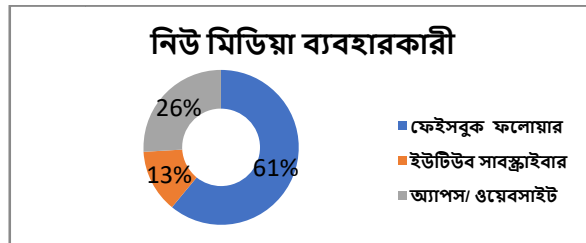

Handwritten signature