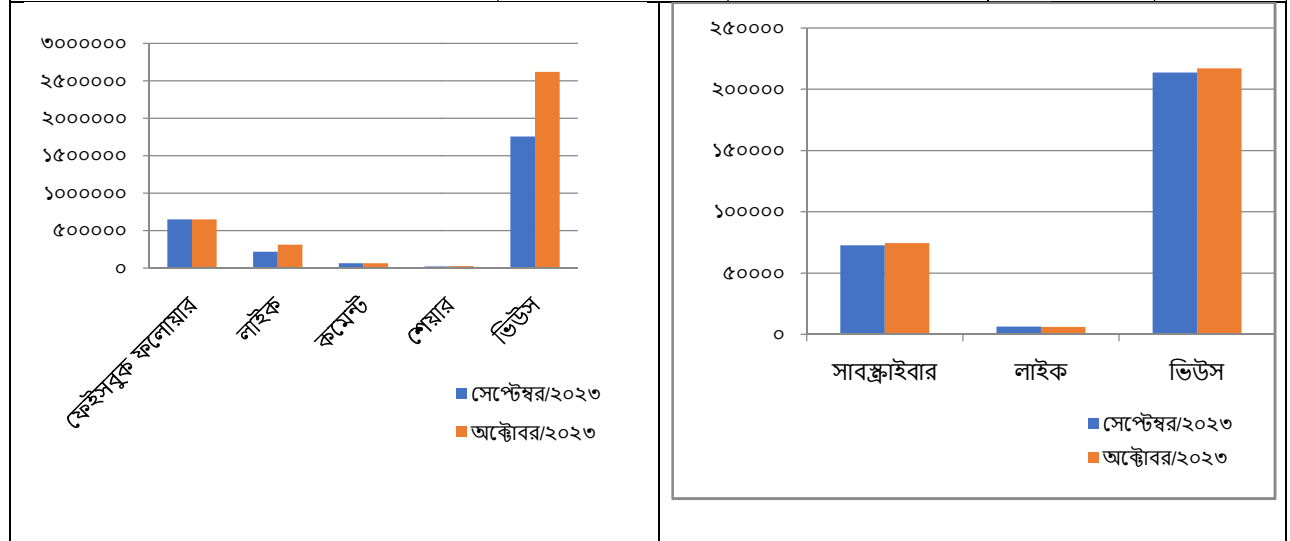

১। সেপ্টেম্বর/২০২৩ ও অক্টোবর/২০২৩ মাসে প্রাপ্ত ফিডব্যাকের তুলনামূলক চিত্র

নিউ মিডিয়ায় প্রাপ্ত ফিডব্যাক

ক্রমিক নম্বর	সময়কাল		সেপ্টেম্বর /২০২৩	অক্টোবর /২০২৩	হ্রাস-বৃদ্ধি	মন্তব্য
	ফিডব্যাকের মাধ্যম					
১	ফেইসবুক পেইজ	ফ্লোয়ার	৬,৪৭,৪৪৯	৬,৪৯,৮১৮	বৃদ্ধি পেয়েছে	
২		লাইক	২,১৬,৯৩৮	৩,১১,৫২৫	বৃদ্ধি পেয়েছে	
৩		কমেন্ট	৬২,১৮০	৬৪,৫১১	বৃদ্ধি পেয়েছে	
৪		শেয়ার	২০,৩৪১	২৭,৫১৬	বৃদ্ধি পেয়েছে	
৫		ভিউস	১৭,৫৮,৩৩৩	২৬,২০,১৭১	বৃদ্ধি পেয়েছে	
৬	ইউটিউব চ্যানেল	সাবস্ক্রাইবার	৭২,৫২৯	৭৪,৫৬৬	বৃদ্ধি পেয়েছে	
৭		লাইক	৬,২৯৬	৫,৯২৮	হ্রাস পেয়েছে	
৮		ভিউস	২,১৩,৭৭৪	২,১৭,১৭১	বৃদ্ধি পেয়েছে	
৯	অ্যাপস/ ওয়েবসাইট ব্যবহারকারী		৭,১৩,১১৬	৬,৬৪,৮৬৯	হ্রাস পেয়েছে	
মোট			৩৫,৩৭,৮৪০	৪৫,৭১,৪১২	বৃদ্ধি পেয়েছে	

চিত্র: সেপ্টেম্বর/২০২৩ ও অক্টোবর/২০২৩ মাসে নিউ মিডিয়ায় প্রাপ্ত ফিডব্যাকের তুলনামূলক চিত্র

(Signature)
২০/১০/২০২৩