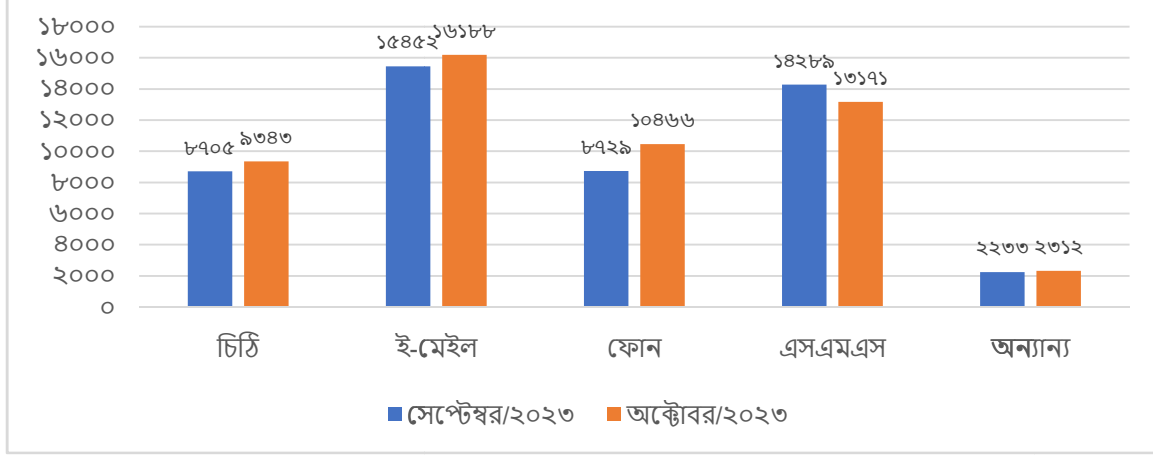

প্রচলিত মাধ্যমে প্রাপ্ত ফিডব্যাক

ক্রমিক নম্বর	সময়কাল ফিডব্যাকের মাধ্যম	সেপ্টেম্বর /২০২৩	অক্টোবর/২০২৩	হ্রাস-বৃদ্ধি	মন্তব্য
১	প্রচলিত মাধ্যম	চিঠি	৮,৭০৫	৯,৩৪৩	বৃদ্ধি পেয়েছে
২		ই-মেইল	১৫,৪৫২	১৬,১৮৮	বৃদ্ধি পেয়েছে
৩		ফোন	৮,৭২৯	১০,৪৬৬	বৃদ্ধি পেয়েছে
৪		এসএমএস	১৪,২৮৯	১৩,১৭১	হ্রাস পেয়েছে
৫		অন্যান্য	২,২৩৩	২,৩১২	বৃদ্ধি পেয়েছে
মোট		৪৯,৪০৮	৫১,৪৮০	বৃদ্ধি পেয়েছে	

চিত্র: সেপ্টেম্বর / ২০২৩ ও অক্টোবর /২০২৩ মাসে প্রচলিত মাধ্যমে প্রাপ্ত ফিডব্যাকের তুলনামূলক চিত্র

২। সেপ্টেম্বর/২০২৩ ও অক্টোবর/২০২৩ মাসে বাংলাদেশ বেতার থেকে নিউ মিডিয়ায় আপলোডকৃত অনুষ্ঠান এবং পোস্ট রিচ

ক্রমিক নম্বর	সময়কাল ফিডব্যাকের মাধ্যম	সেপ্টেম্বর/২০২৩	অক্টোবর /২০২৩	হ্রাস-বৃদ্ধি	মন্তব্য
১	ফেইসবুক পেইজ	আপলোডেড পোস্ট	৩,২৩৫	৩,৯০০	বৃদ্ধি পেয়েছে
২		পোস্ট রিচ	২৯,২২,৯০৭	৩৬,০৯,৮০৯	বৃদ্ধি পেয়েছে
৩	ইউটিউব চ্যানেল	আপলোডেড ভিডিও	১,১১০	১,১২৭	বৃদ্ধি পেয়েছে