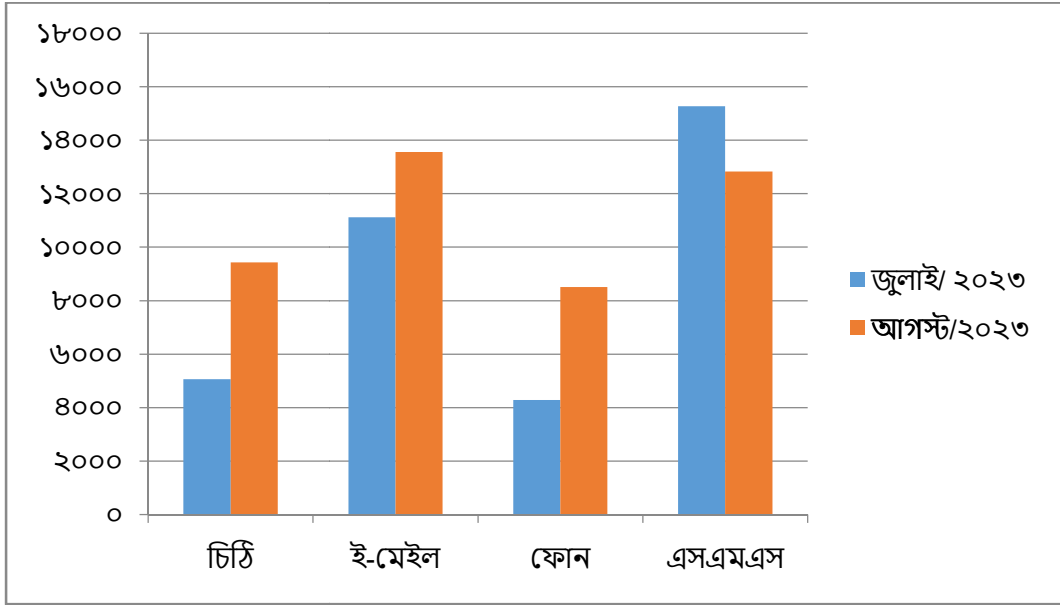

প্রচলিত মাধ্যমে প্রাপ্ত ফিডব্যাক

ক্রমিক নম্বর	সময়কাল ফিডব্যাকের মাধ্যম	জুলাই/ ২০২৩	আগস্ট/২০২৩	হ্রাস-বৃদ্ধি	মন্তব্য	
১	প্রচলিত মাধ্যম	চিঠি	৫,০৬০	৯,৪২৬	বৃদ্ধি পেয়েছে	
২		ই-মেইল	১১,১২৩	১৩,৫৫৯	বৃদ্ধি পেয়েছে	
৩		ফোন	৪,২৮৮	৮,৫০৫	বৃদ্ধি পেয়েছে	
৪		এসএমএস	১৫,২৬৯	১২,৮২৬	হ্রাস পেয়েছে	
৫		অন্যান্য	০০	১,৮৭৪	বৃদ্ধি পেয়েছে	
মোট		৩৫,৭৪০	৪৬,১৯০	বৃদ্ধি পেয়েছে		

চিত্র: জুলাই/২০২৩ ও আগস্ট/ ২০২৩ মাসে প্রচলিত মাধ্যমে প্রাপ্ত ফিডব্যাকের তুলনামূলক চিত্র

বিস্তারিত
২৩/০৮/২০২৩