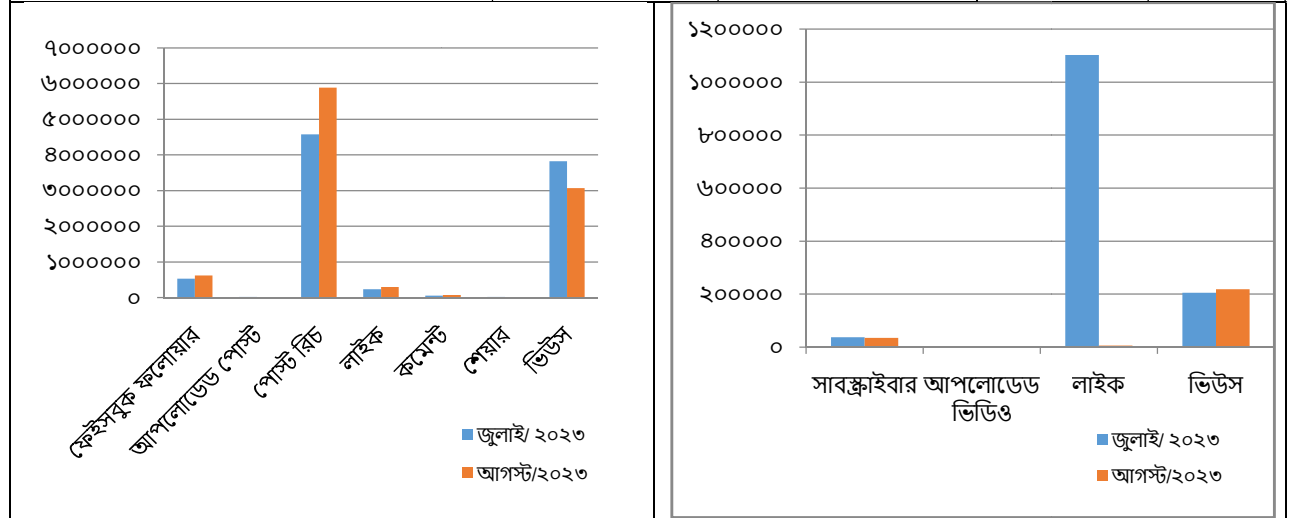

১। জুলাই/২০২৩ ও আগস্ট/ ২০২৩ মাসে প্রাপ্ত ফিডব্যাকের তুলনামূলক চিত্র

নিউ মিডিয়ায় প্রাপ্ত ফিডব্যাক

ক্রমিক নম্বর	ফিডব্যাকের মাধ্যম	সময়কাল	জুলাই/ ২০২৩	আগস্ট/২০২৩	হ্রাস-বৃদ্ধি	মন্তব্য
১	ফেইসবুক পেইজ	ফলোয়ার	৫,২৬,০৭২	৬,২৫,১৭১	বৃদ্ধি পেয়েছে	
২		আপলোডেড পোস্ট	১৮,০৩৫	৩,৯১৬	হ্রাস পেয়েছে	
৩		পোস্ট রিচ	৪৫,৭৭,৮৬৫	৫৮,৯০,৮২০	বৃদ্ধি পেয়েছে	
৪		লাইক	২,৩১,৪৫৩	৩,০৩,৩১০	বৃদ্ধি পেয়েছে	
৫		কমেন্ট	৫১,০৭৪	৭৪,৩৭৭	বৃদ্ধি পেয়েছে	
৬		শেয়ার	১৬,৩৯৪	১৬,৩২৯	হ্রাস পেয়েছে	
৭		ভিউস	৩৮,২১,৪৪০	৩০,৬৯,৩৩০	হ্রাস পেয়েছে	
৮	ইউটিউব চ্যানেল	সাবস্ক্রাইবার	৩৬৫৭২	৩৫৪৮৭	হ্রাস পেয়েছে	
৯		আপলোডেড ভিডিও	৭৪৪	১,১০৩	বৃদ্ধি পেয়েছে	
১০		লাইক	১১,০২,৪৬৭	৬১৭৬	হ্রাস পেয়েছে	
১১		ভিউস	২,০৫,৪০৭	২,১৮,৮৭৯	বৃদ্ধি পেয়েছে	
১২	অ্যাপস/ ওয়েবসাইট ব্যবহারকারী		৩,৮৯,০২০	৩,৫২,৯২৭	হ্রাস পেয়েছে	
মোট			১,০৯,৭৬,৫৪৩	১,০৫,৯৭,৮২৫	হ্রাস পেয়েছে	

চিত্র: জুলাই/২০২৩ ও আগস্ট/ ২০২৩ মাসে নিউ মিডিয়ায় প্রাপ্ত ফিডব্যাকের তুলনামূলক চিত্র

২১/০৮/২০২৩